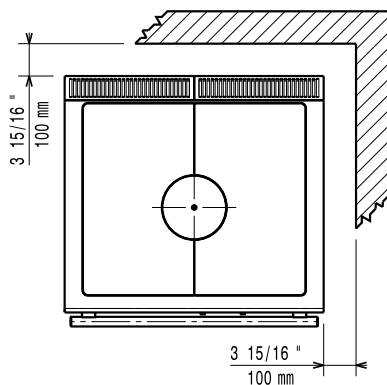

Plin

Snaga plina:	13 kW
Standardna priprema za plin:	Prirodni plin G20 (20mbar)
Opcija vrste plina:	LPG
Ulaz plina:	1/2"

Ključne informacije:

Ukoliko se uređaj instalira iznad ili pored osjetljivog na temperaturu namještaja ili slično, sigurnosni prorez od 150mm treba biti poštovan ili instalirana termička zaštita.

Radna temperatura pećnice: 110 °C MIN; 270 °C MAX

Dimenzije pećnice (širina): 540 mm

Dimenzije pećnice (visina): 300 mm

Dimenzije pećnice (dubina): 650 mm

Neto težina: 95 kg

Transportna težina: 120 kg

Transportna visina: 1080 mm

Transportna širina: 820 mm

Transportna dubina: 860 mm

Transportni volumen: 0.76 m³

Grupa certifikata: N7TG

Korisna površina čvrste ploče (širina): 690 mm

Korisna površina čvrste ploče (dubina): 595 mm