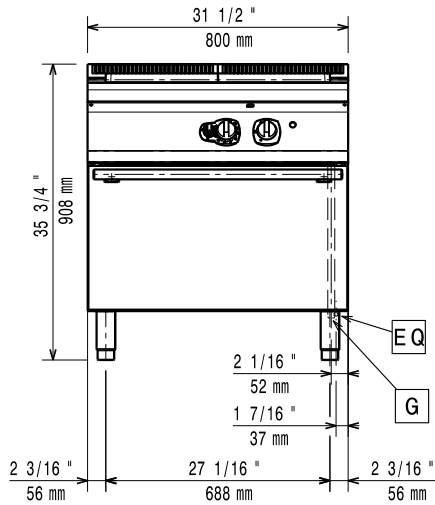

Electrolux
PROFESSIONAL

Modularna horizontalna linija 700XP Plinska puna ploča na plinskoj pećnici

Prednja/e