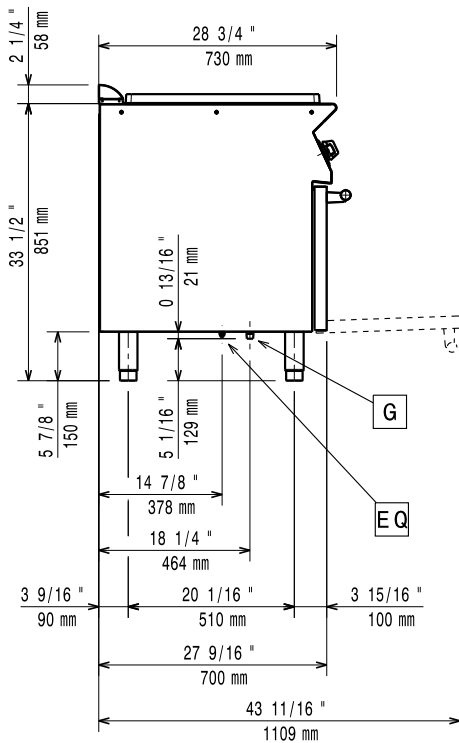

Gornja/e

Bočna/o